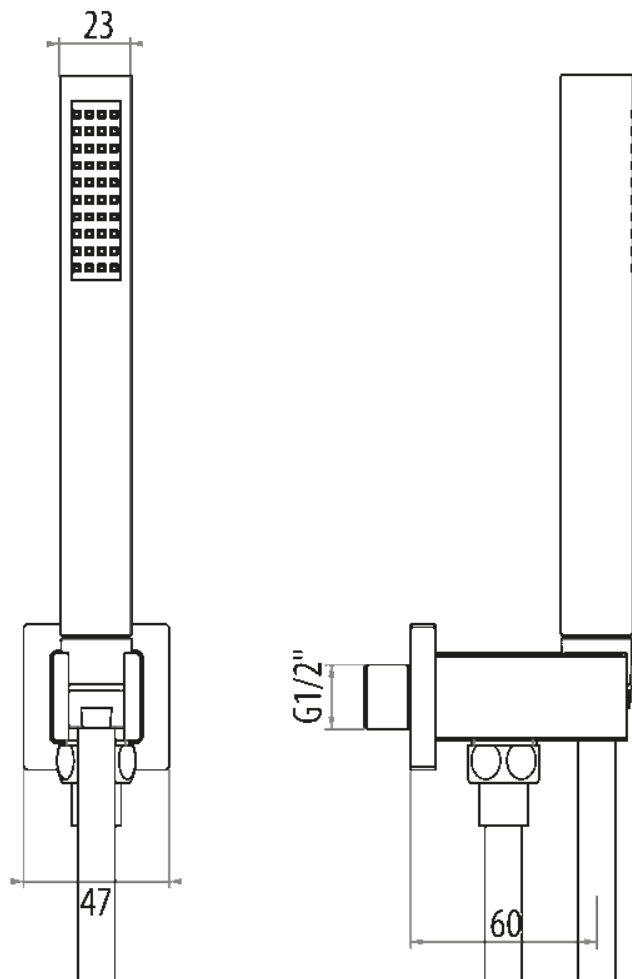

Codice: KTQ01/PDC0

SERIE: DOCCETTE

Presad'acqua in ottone con supporto per doccetta, doccetta in ABS e flessibile doccia

Gattoni Rubinetteria S.p.A.
Via Pietro Durio, 5
28010 Alzo di Pella (NO) Italy

Tel. 0039 0322 96 92 41
Fax. 0039 0322 96 95 47
www.gattonishop.com